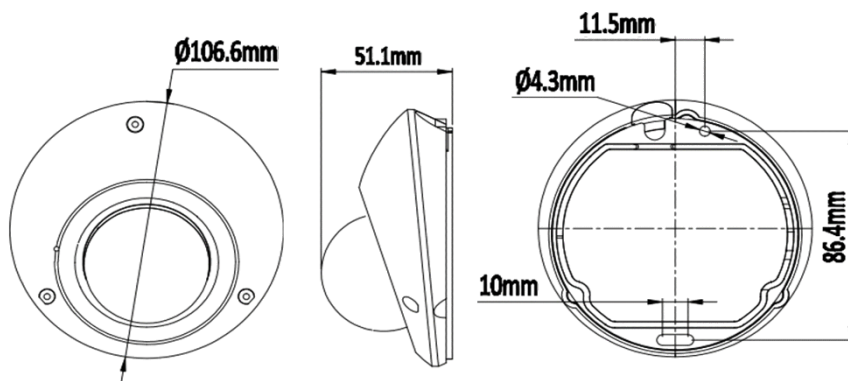

### СПЕЦИФИКАЦИЯ

<b>Камера</b>	
Корпус	Купольная
Регулировка угла наблюдения	Поворот: 0° ... 30° Наклон: 0° ... 70° Вращение: 0° ... 30°
Разрешение, МП	5
Размер сенсора	1/2.7"
Количество пикселей	2880 x 1620
Система сканирования	Прогрессивная
Чувствительность	0.005 Люкс (день) / 0.001 Люкс (ночь) / 0 Люкс (с ИК подсветкой)
Сигнал/Шум	>52дБ
<b>Подсветка</b>	
Подсветка	Адаптивная ИК подсветка до 20м
Управление подсветкой	Адаптивное, ручное и автоматическое
Управление яркостью подсветки	Ручное и автоматическое
Режимы работы подсветки	ИК, Отключена
Длина волны подсветки	850нм
<b>Объектив</b>	
Тип объектива	Фиксированный
Крепление объектива	M12
Фокусное расстояние	2.8 мм
Апертура	F1.6
Угол обзора	Угол обзора по горизонтали 112°, по вертикали 59...20°, по диагонали 134...41°
Мин. расстояние до объекта	1 м
DORI	Обнаружение: 65 м Наблюдение: 25.1 м Распознавание: 12.6 м Идентификация: 6.3 м
<b>Видео</b>	
Видеопотоки	1. 2880 x 1620, 2560 x 1440, 1920x1080 (от 1 до 30 к/с) H264/H.265/H264+/H.265+ 2. 1280x720, 704x576, 352x288 (от 1 до 30 к/с) H264/H.265/H264+/H.265+/MJPEG 3. 352x288 (от 1 до 30 к/с) H264/H.265/H264+/H.265+
Управление потоком	Переменный битрейт (VBR) или постоянный битрейт (CBR)
Скорость передачи данных	От 64 до 10240 кбит/с
День / Ночь	Авто/Вручную/По расписанию
ИК фильтр	Механический
<b>Изображение</b>	

Рабочий диапазон температур	от -40 до +60°C
Относительная влажность	от 10 до 95% (без конденсата)
Защита от перенапряжения	6кВ
Защита от стат. электричества	6кВ
Материал корпуса	Металл
Масса	~365г
Масса с упаковкой	~465г
Габариты	Ø 107x51 мм
Размер упаковки	125 x 125 x 115мм
<b>Комплектация</b>	
Комплект поставки	IP-камера с объективом Влагозащищенный разъем RJ-45, шестигранный ключ, крепеж Паспорт Монтажный шаблон Упаковочная тара

## Габариты